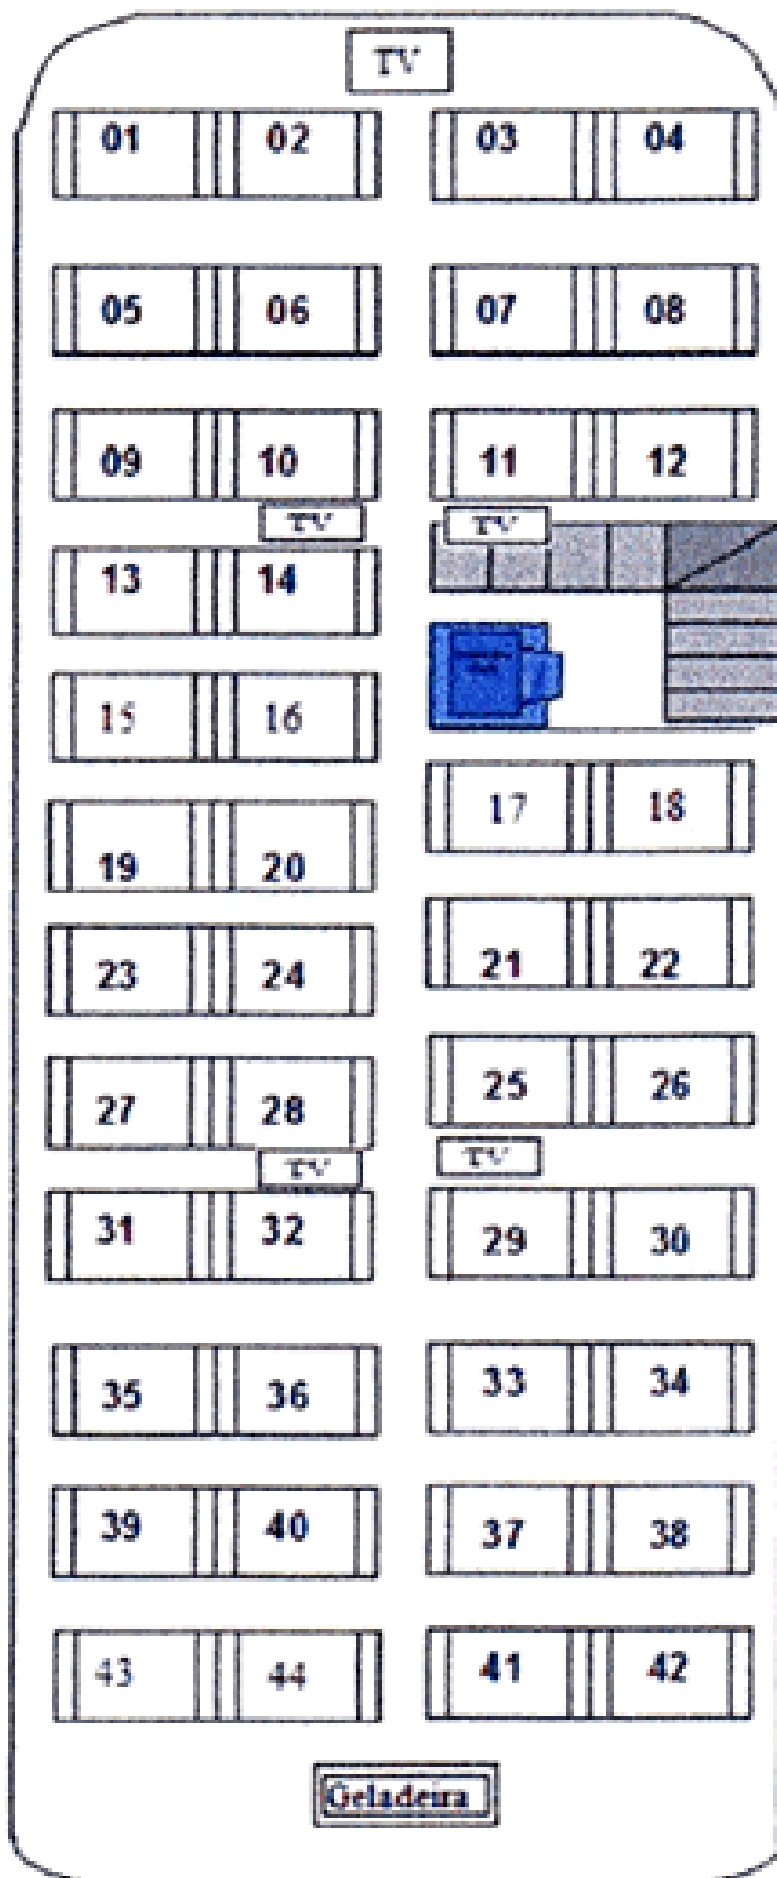

DOUBLE – DECK - 4040 LEITO TURISMO

Piso Superior

Piso Inferior